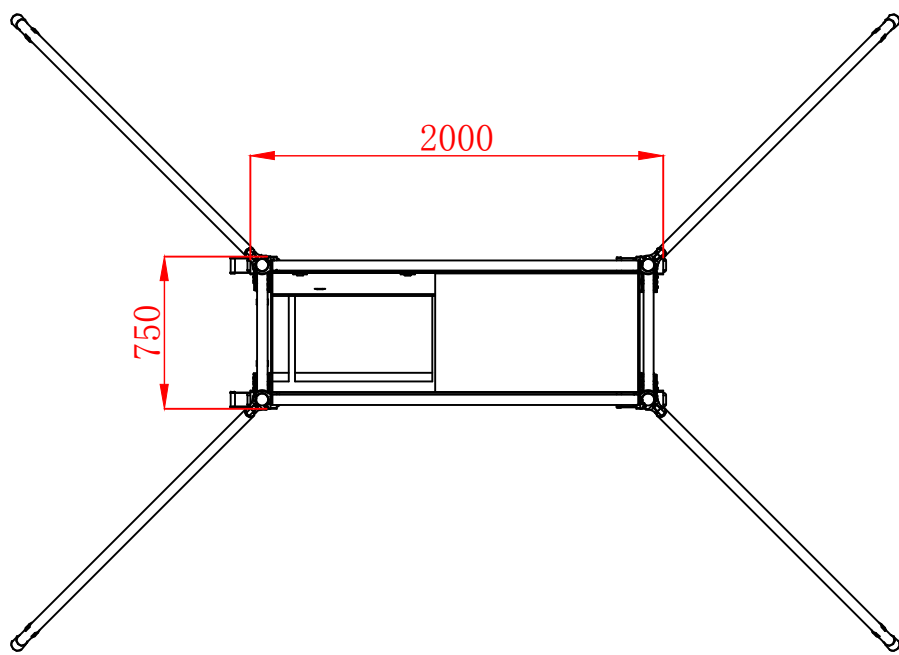

单宽直爬梯铝合金脚手架

尺寸: 750X2000X5000mm

| | | | | | |
|---|-------------------|-----------------|---|----------|---------|
| 备注: | 生产单号: | 图号: SDS-01L5000 | 页数: / | 版本: 1版 | |
| | 产品名称: 单宽直爬梯铝合金脚手架 | 审核: | 日期: 2016.03.15 | 单位: mm | 质量: A级 |
| | | 批准: | 材质: | 公差: ±2mm | 比例: 1:1 |
| | | 制图: Hang | 电话: 020-36461197 020-36461329 | | |
| 广州市创笙演出器材有限公司 GUANGZHOU DRAGON PERFORMANCE EQUIPMENT CO., LTD | | 视角: | 网址: http://www.dragontruss.com Emai: export.dragontruss@gmail.com | | |