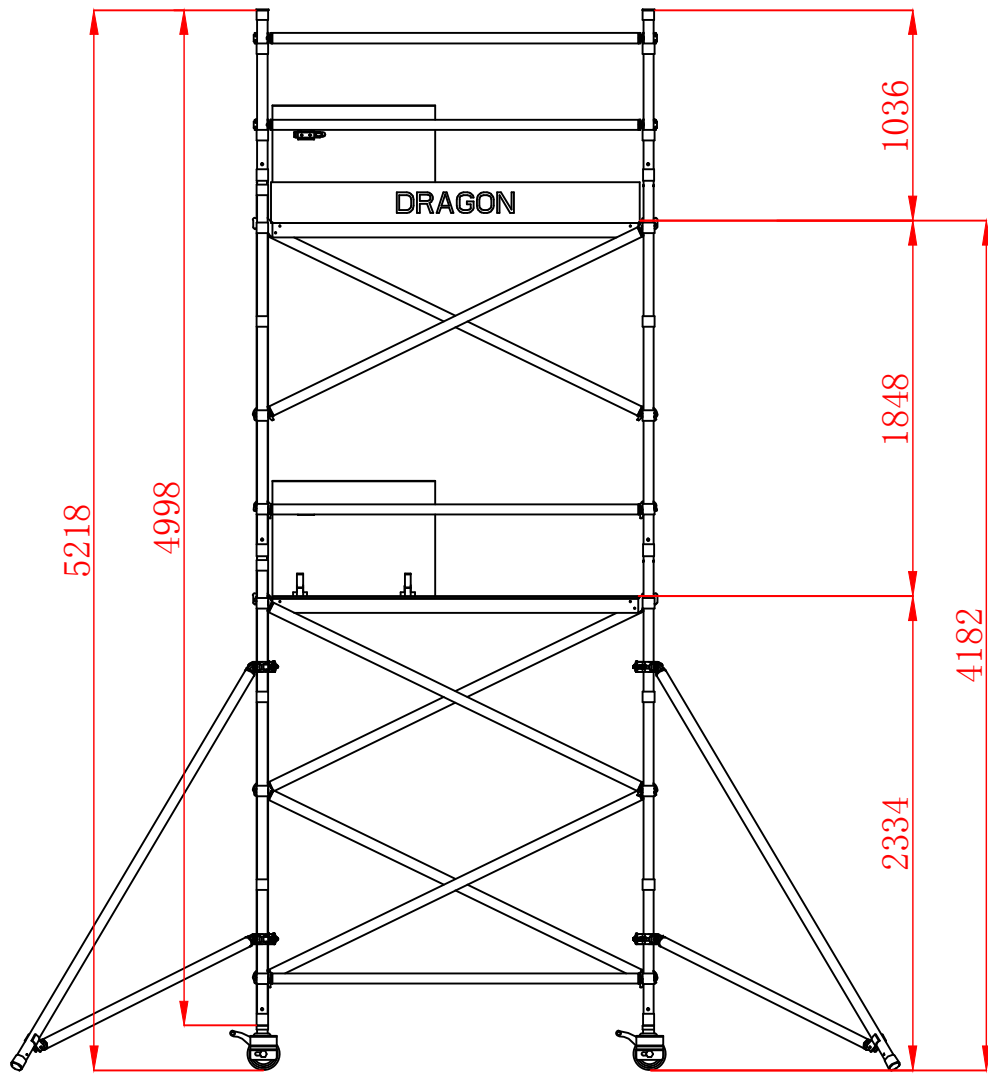

单宽直爬梯铝合金脚手架

尺寸: 750X2000X5000mm

| | | | | | |
|---|-------------------|-----------------|---|----------|---------|
| 备注: | 生产单号: | 图号: SDS-01L5000 | 页数: / | 版本: 1版 | |
| | 产品名称: 单宽直爬梯铝合金脚手架 | 审核: | 日期: 2016.03.15 | 单位: mm | 质量: A级 |
| | | 批准: | 材质: | 公差: ±2mm | 比例: 1:1 |
| | | 制图: Hang | 电话: 020-36461197 020-36461329 | | |
| 广州市创笙演出器材有限公司 GUANGZHOU DRAGON PERFORMANCE EQUIPMENT CO., LTD | | 视角: | 网址: http://www.dragontruss.com Emai: export.dragontruss@gmail.com | | |