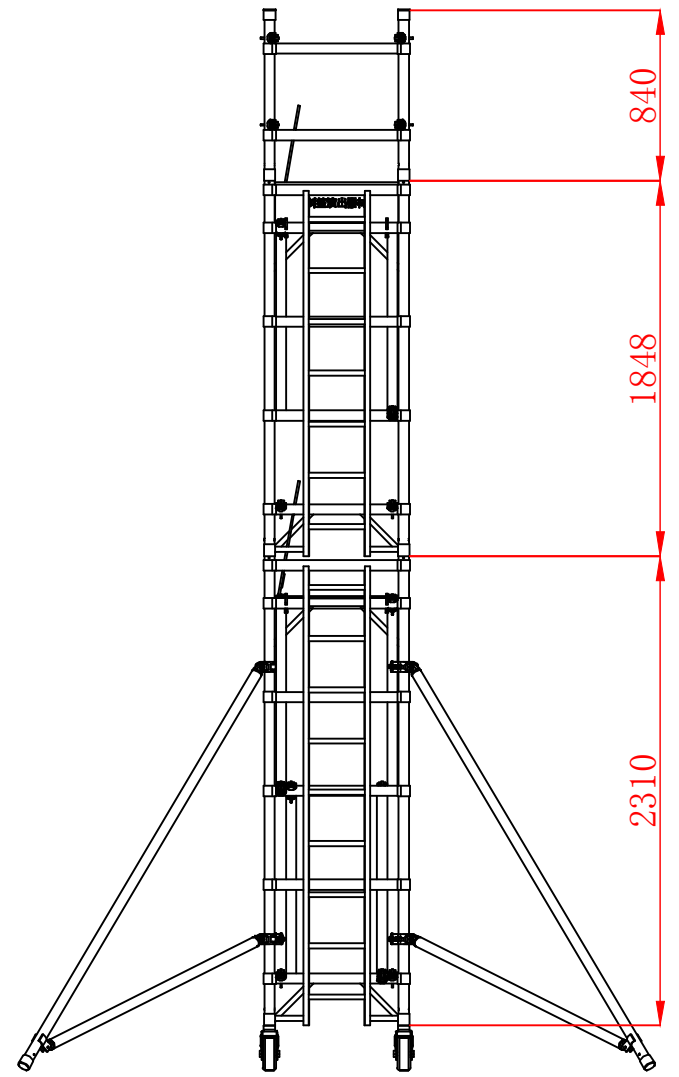

单宽直爬梯铝合金脚手架

尺寸: 750X2000X5000mm

| | | | | | |
|---|-------------------|-----------------|---|----------|---------|
| 备注: | 生产单号: | 图号: SDS-01L5000 | 页数: / | 版本: 1版 | |
| | 产品名称: 单宽直爬梯铝合金脚手架 | 审核: | 日期: 2016.03.15 | 单位: mm | 质量: A级 |
| | | 批准: | 材质: | 公差: ±2mm | 比例: 1:1 |
| | | 制图: Hang | 电话: 020-36461197 020-36461329 | | |
| 广州市创笙演出器材有限公司 GUANGZHOU DRAGON PERFORMANCE EQUIPMENT CO., LTD | | 视角: | 网址: http://www.dragontruss.com Emai: export.dragontruss@gmail.com | | |